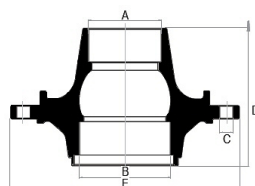

TBU046

BUJE VOLVO /RVI

Especificación

(A) DIÁMETRO DE RODAMIENTO 110
EXTERIOR:

(B) DIÁMETRO DEL
RODAMIENTO INTERIOR: 110

(C) AGUJEROS: 25

(D) ALTURA: 224

(E) DIÁMETRO DE BRIDA
EXTERIOR: 383,5

PESO 37,30 kg

Referencias Cruzada

OEM:

77708
85107749
033.021/2-F
20534900
7421022433
21022433
85111789
2.65231
931443
F400010
033.021/2
77922

TRUCKLINE

by